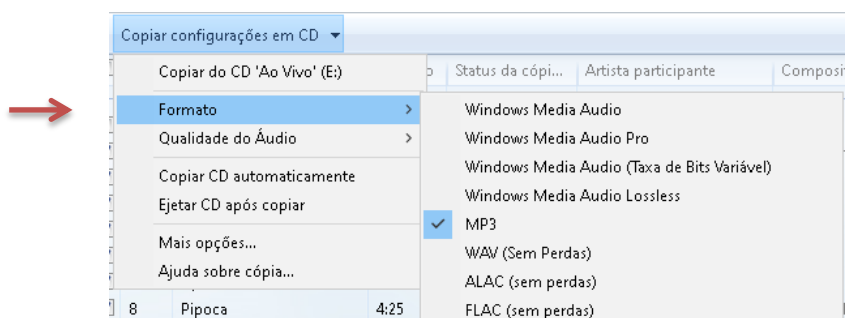

5. Ative o menu Organizar → **Opções** → **Copiar Música do CD**