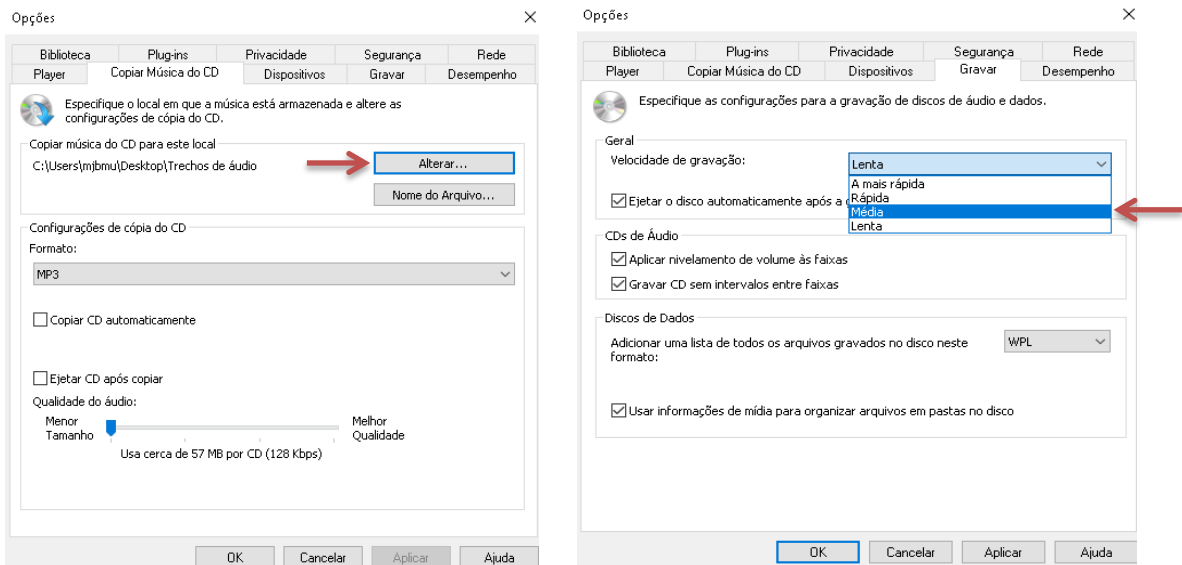

1. Na opção **Alterar...** escolha ou crie uma pasta onde os arquivos serão salvos e **Ok**
2. Habilite as opções **Copiar CD automaticamente** e **Ejetar CD após copiar**
3. Clique na aba **Gravar** e na opção Geral, selecione **Média** e **Ok**